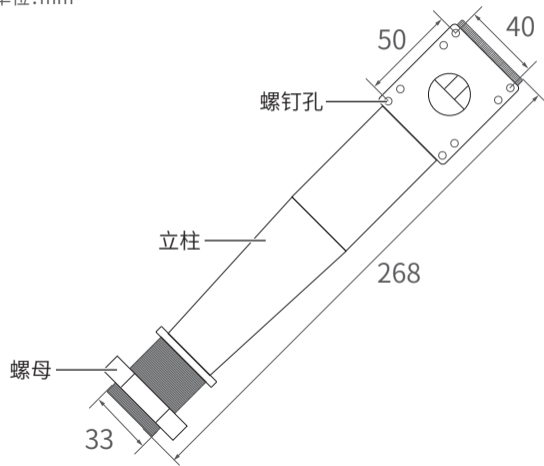

10 此环保使用期限只适用于产品在用户手册所规定的条件下工作。

普联技术有限公司
TP-LINK TECHNOLOGIES CO., LTD.

物品清单：· 一个支架 · 其他配件 · 一本快速安装指南

7103505152 REV1.0.0

产品外观/尺寸

单位:mm

产品六视图